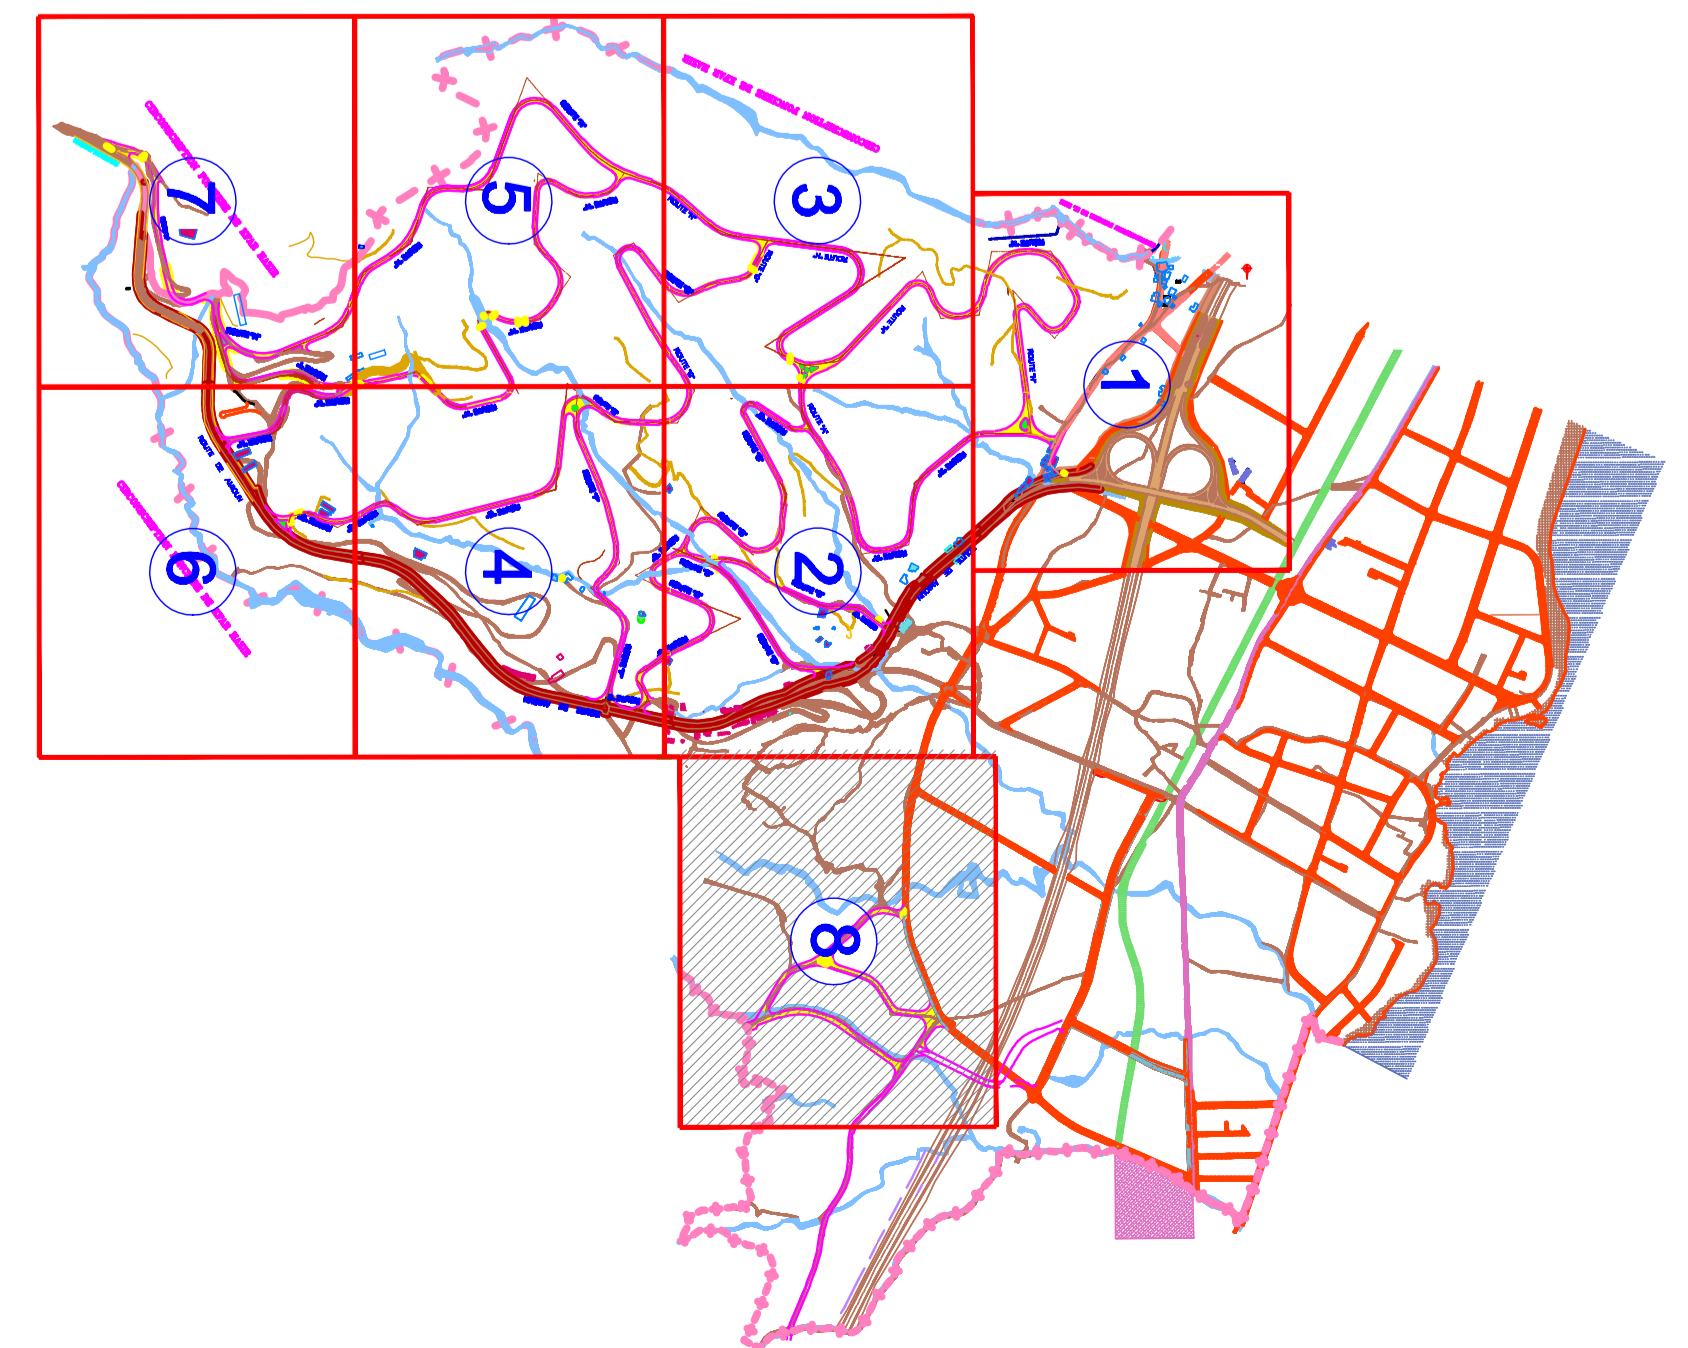

الجمهورية الجزائرية الديمقراطية الشعبية  
 وزارة الأشغال العامة والنقل  
 مديرية الأشغال العامة والنقل

تصديق تخطيط طرق  
 في  
 منطقة : شكا الشترية  
 محافظة : لبنان الشمالي  
 ووفق القرارين بلديين شكا - رقم 115 تاريخ 2008/12/18  
 ورقم 15 تاريخ 2009/1/29  
 استنادا الى قرار المجلس الأعلى للتخطيط المدني  
 محضر رقم 23 تاريخ 2009/1/10  
 خريطة رقم 8 / 8  
 مقياس 1/1000

LEGENDE

- حدود المنطقة المقترحة
- حدود الضارقات
- تخطيط مسبق بالمرسوم رقم 184/08
- مجازي مائية
- أملاك عامة
- طريق ترابي
- تخطيط مقترح
- مائي
- كثيبي
- خر 50
- مسكة حدود
- مقبرة